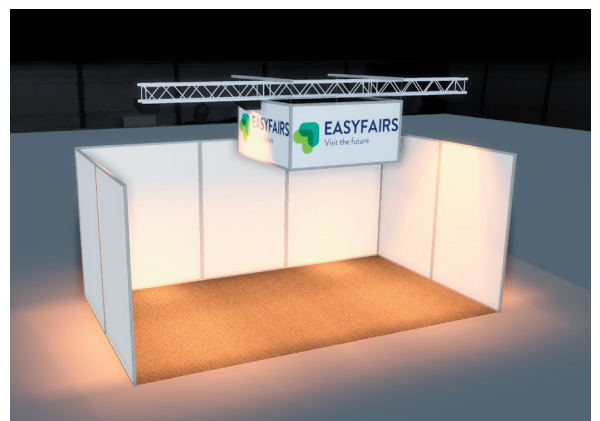

➤ Easy Excellent