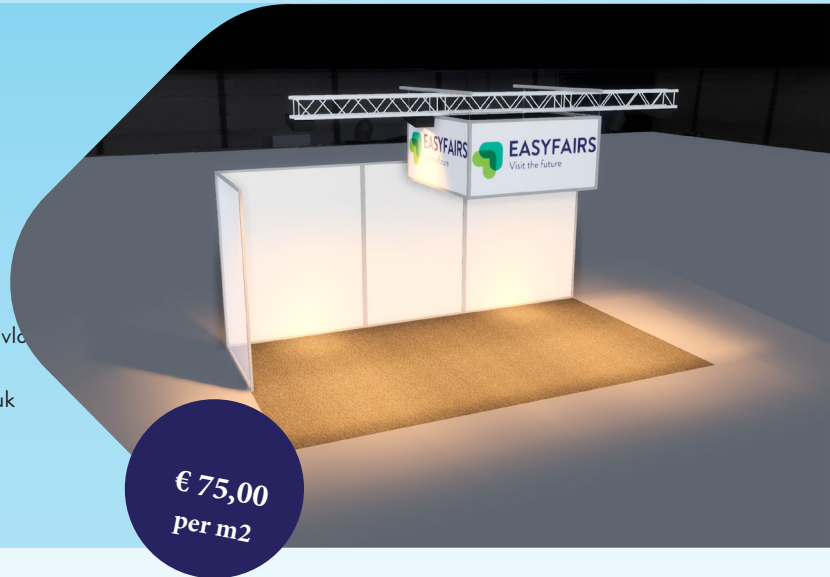

KOPSTANDS EASY EXCELLENT

EASY EXCELLENT D.A

- Standbouw 3m hoog - Zwart of Wit
- Truss verlichting voorzijde stand
- Kubus 2x2x1m, 4 zijden full-colour
- Kopstands van 32 t/m 48m2

Uit te breiden met:

- Verhoogde vloer incl. gekleurd tapijt á € 39,50 per m2
- Verhoogde vloer houtlook pvc á € 47,00 per m2
- Voile wand vervangen voor wand met touwen 2m á € 20,50 per stuk