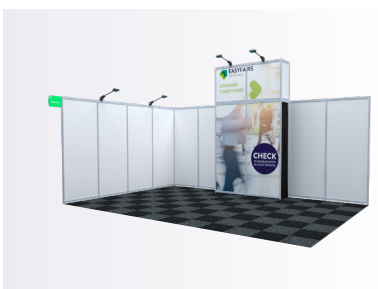

KOPSTANDS

WELKE STANDBOUW PAST HET BEST BIJ JOU?

➤ Easy Eyecatchers

➤ Easy Specials

➤ Easy Excellent

 **EASY EYECATCHERS** 03
EASY EYECATCHERS A
EASY EYECATCHERS B
EASY EYECATCHERS C

 **EASY SPECIALS** 04
EASY SPECIAL A
EASY SPECIAL B

 **EASY EXCELLENT** 05
EASY EXCELLENT D.A
EASY EXCELLENT D.B
EASY EXCELLENT D.C
EASY EXCELLENT D.D
EASY EXCELLENT D.E
EASY EXCELLENT E.A

KOPSTANDS EASY EYECATCHERS

EASY EYECATCHER A

- Kubus 2x0,5m
- Berging 200x50cm met gepersonaliseerde standpanelen voorzijde 200(b)x350(h)cm. Berging afgesloten middels gordijn.
- 4 Pendelspots

€ 570,50

EASY EYECATCHER B

- Twee geprinte (voorzijde) kubussen 100(b)x50(d)x350(h)cm
- 4 Pendelspots

Uit te breiden met:

- Geprint zijpaneel 50(b)x250(h) en 50(b)x100(h) à € 191,00

€ 581,00

EASY EYECATCHER C

EASY EXCELLENT D.B

- Standbouw 3m hoog - Zwart of Wit
- 1 wand 4m breed full-colour
- Truss verlichting voorzijde stand
- Kubus 2x2x1m, 4 zijden full-colour
- Kopstands van 32 t/m 48m2,
Kopstands van 36m2 zijn helaas niet mogelijk