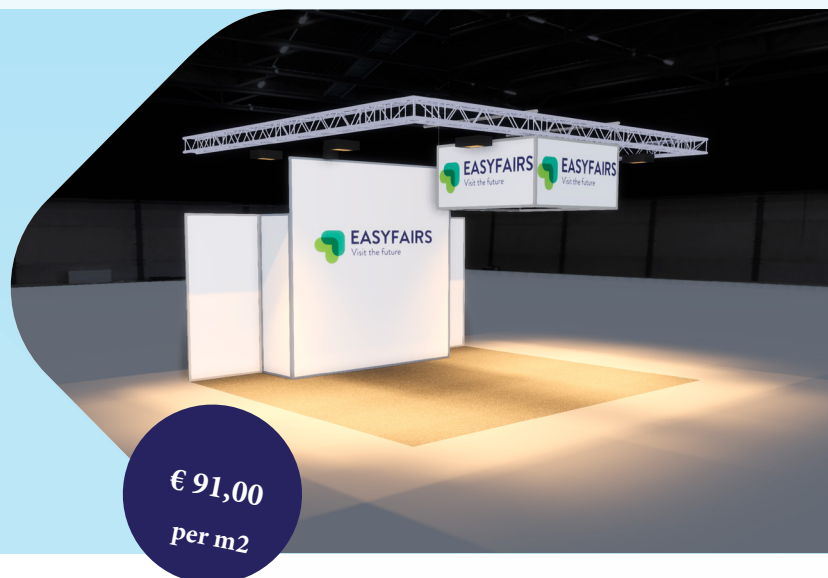

Uit te breiden met:

- Verhoogde vloer incl. gekleurd tapijt á € 39,50 per m²
- Verhoogde vloer houtlook pvc á € 47,00 per m²
- Decoratieve wand met touwen 2m á € 20,50 per stuk