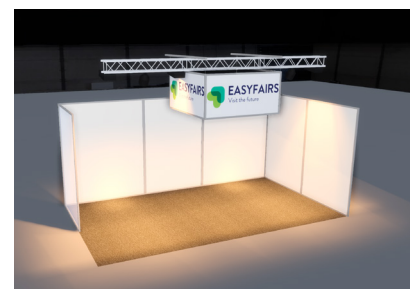

➤ Easy Excellent