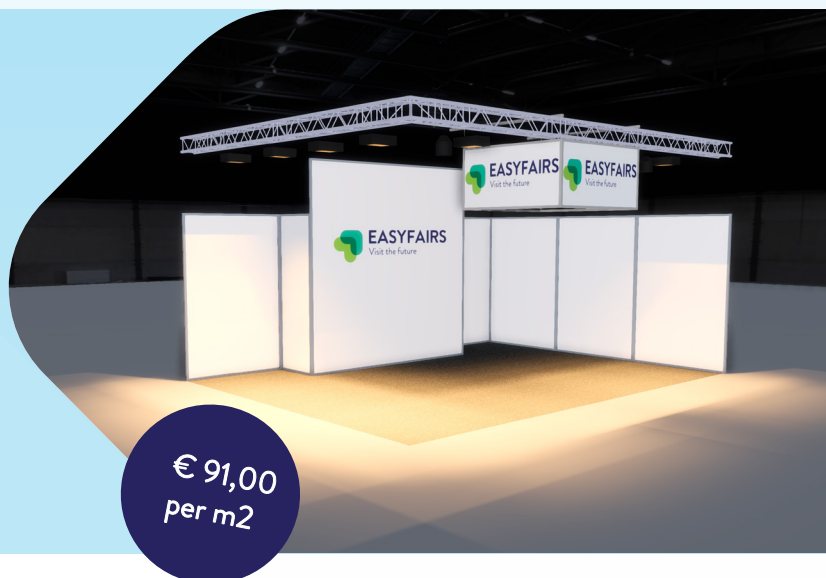

Uit te breiden met:

- Verhoogde vloer incl. gekleurd tapijt á € 39,50 per m2
- Verhoogde vloer houtlook pvc á € 47,00 per m2
- Decoratieve wand met touwen 2m á € 20,50 per stuk