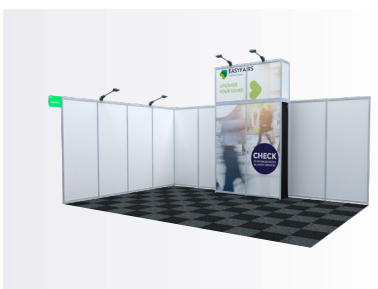

HOEKSTANDS

WELKE STANDBOUW PAST HET BEST BIJ JOU?

➤ Easy Eyecatchers

➤ Easy Specials

➤ Easy Excellent

 **EASY EYECATCHERS** 03
EASY EYECATCHERS A
EASY EYECATCHERS B
EASY EYECATCHERS C

 **EASY SPECIALS** 04
EASY SPECIAL A
EASY SPECIAL B

 **EASY EXCELLENT** 05
EASY EXCELLENT D.A
EASY EXCELLENT D.B
EASY EXCELLENT D.C
EASY EXCELLENT D.D
EASY EXCELLENT D.E
EASY EXCELLENT E.A

HOEKSTANDS EASY EYECATCHERS

EASY EYECATCHER A

- Kubus 2x0,5m
- Berging 200x50cm met gepersoniseerde standpanelen voorzijde 200(b)x350(h)cm. Berging afgesloten middels gordijn.
- 4 Pendelspots

€570,50

EASY EYECATCHER B

- Twee geprinte (voorzijde) kubussen 100(b)x50(d)x350(h)cm
- 4 Pendelspots

Uit te breiden met:

- Geprint zijpaneel 50(b)x250(h) en 50(b)x100(h) à € 191,00

€ 581,00

EASY EYECATCHER C

EASY EXCELLENT D.B

- Standbouw 3m hoog - Zwart of Wit
- 1 wand 4m breed full-colour
- Truss verlichting voorzijde stand
- Kubus 2x2x1m, 4 zijden full-colour
- Hoekstands van 32 t/m 48 m2

Uit te breiden met: