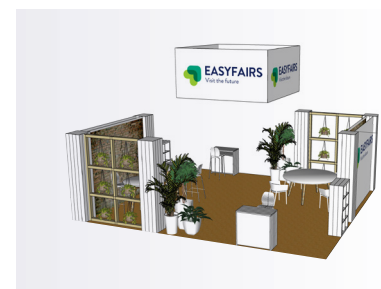

EILANDSTANDS INTERN

WELKE STANDBOUW PAST HET BEST BIJ JOU?